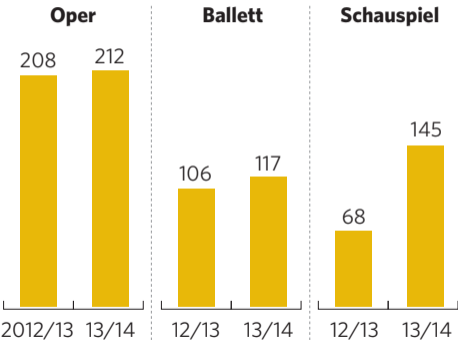

Besucherzahlen in den letzten beiden Spielzeiten in Tausend

StZ-Grafik: zap

Auslastung der Vorstellungen in Prozent

*Prognose der Intendanz

Quelle: Staatstheater Stuttgart