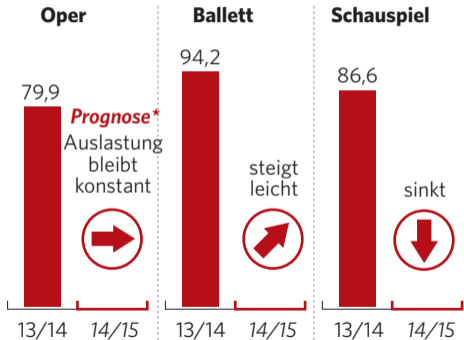

Besucherzahlen in den letzten beiden Spielzeiten in Tausend

StZ-Grafik: zap

Auslastung der Vorstellungen in Prozent

*Prognose der Intendanz

Quelle: Staatstheater Stuttgart