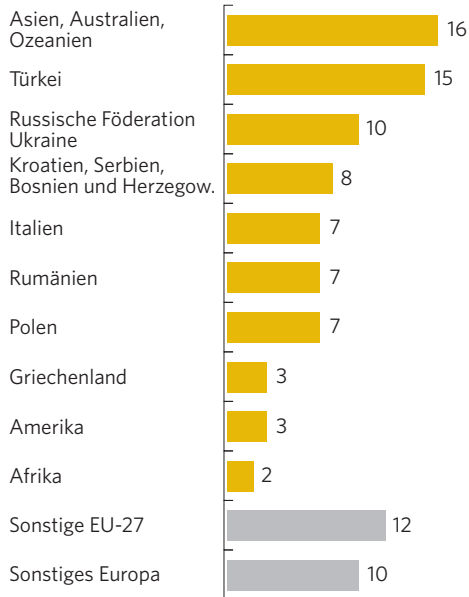

Bevölkerung mit Migrationshintergrund

in Baden-Württemberg, nach Herkunftsland, in %

in ausgewählten deutschen Großstädten, in %

Schulisches Bildungsniveau der Bevölkerung
im Alter von 25 bis unter 35 Jahren, in %

Berufliches Ausbildungsniveau der Bevölkerung
im Alter von 25 bis unter 35 Jahren, in %

StZ-Grafik: zap

Quelle: Statistisches Landesamt, Mikrozensus 2010