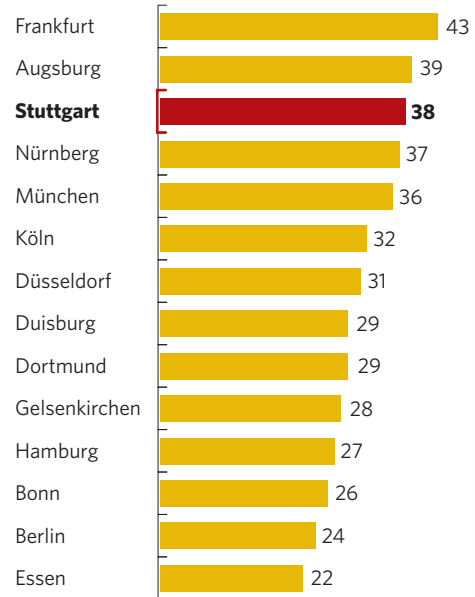

Bevölkerung mit Migrationshintergrund

in Baden-Württemberg, nach Herkunftsland, in %

in ausgewählten deutschen Großstädten, in %

Schulisches Bildungsniveau der Bevölkerung
im Alter von 25 bis unter 35 Jahren, in %

Berufliches Ausbildungsniveau der Bevölkerung
im Alter von 25 bis unter 35 Jahren, in %

StZ-Grafik: zap

Quelle: Statistisches Landesamt, Mikrozensus 2010