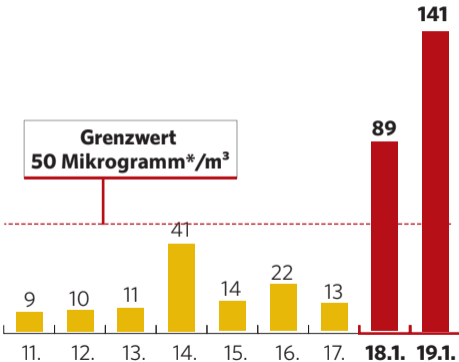

Feinstaub am Messpunkt „Am Neckartor“

Tagesmittelwerte in Mikrogramm*/m³

StZ-Grafik: zap

*ein Millionstel Gramm

Quelle: LUBW